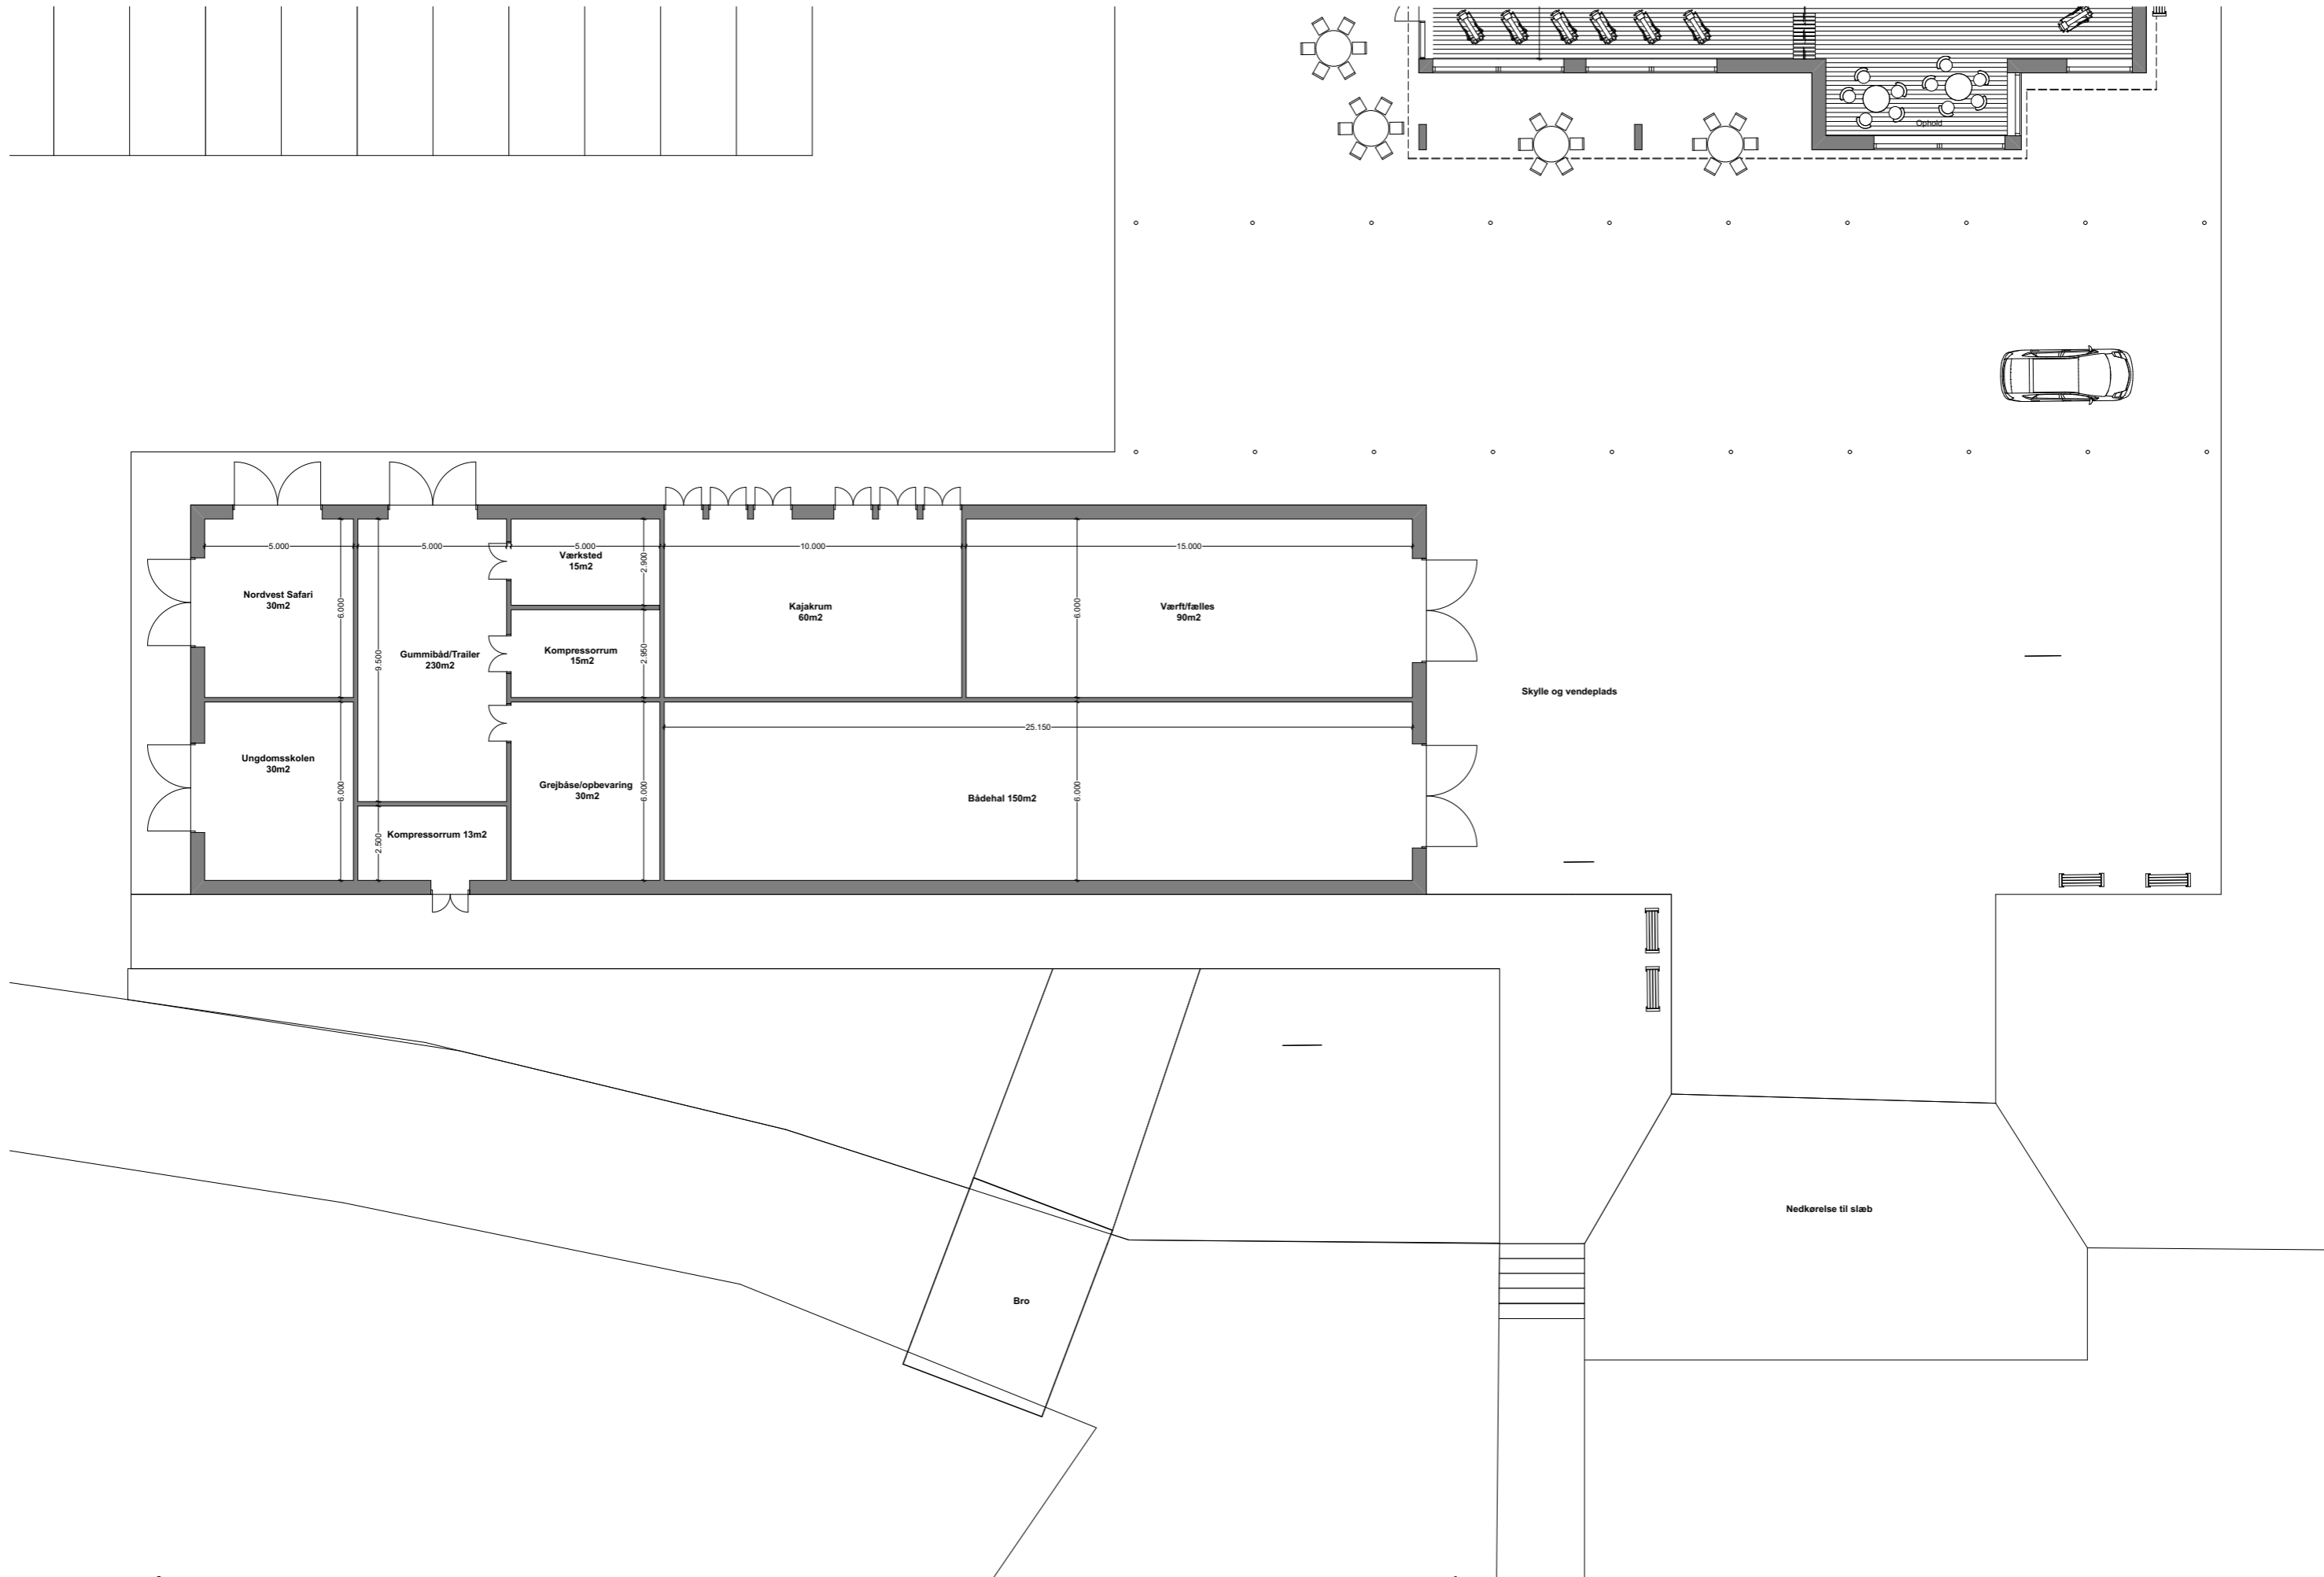

DISPOSITIONSFORSLAG SEJLKLUB OG SØSPORTSCENTER

Plan nyt bådhus 1:200