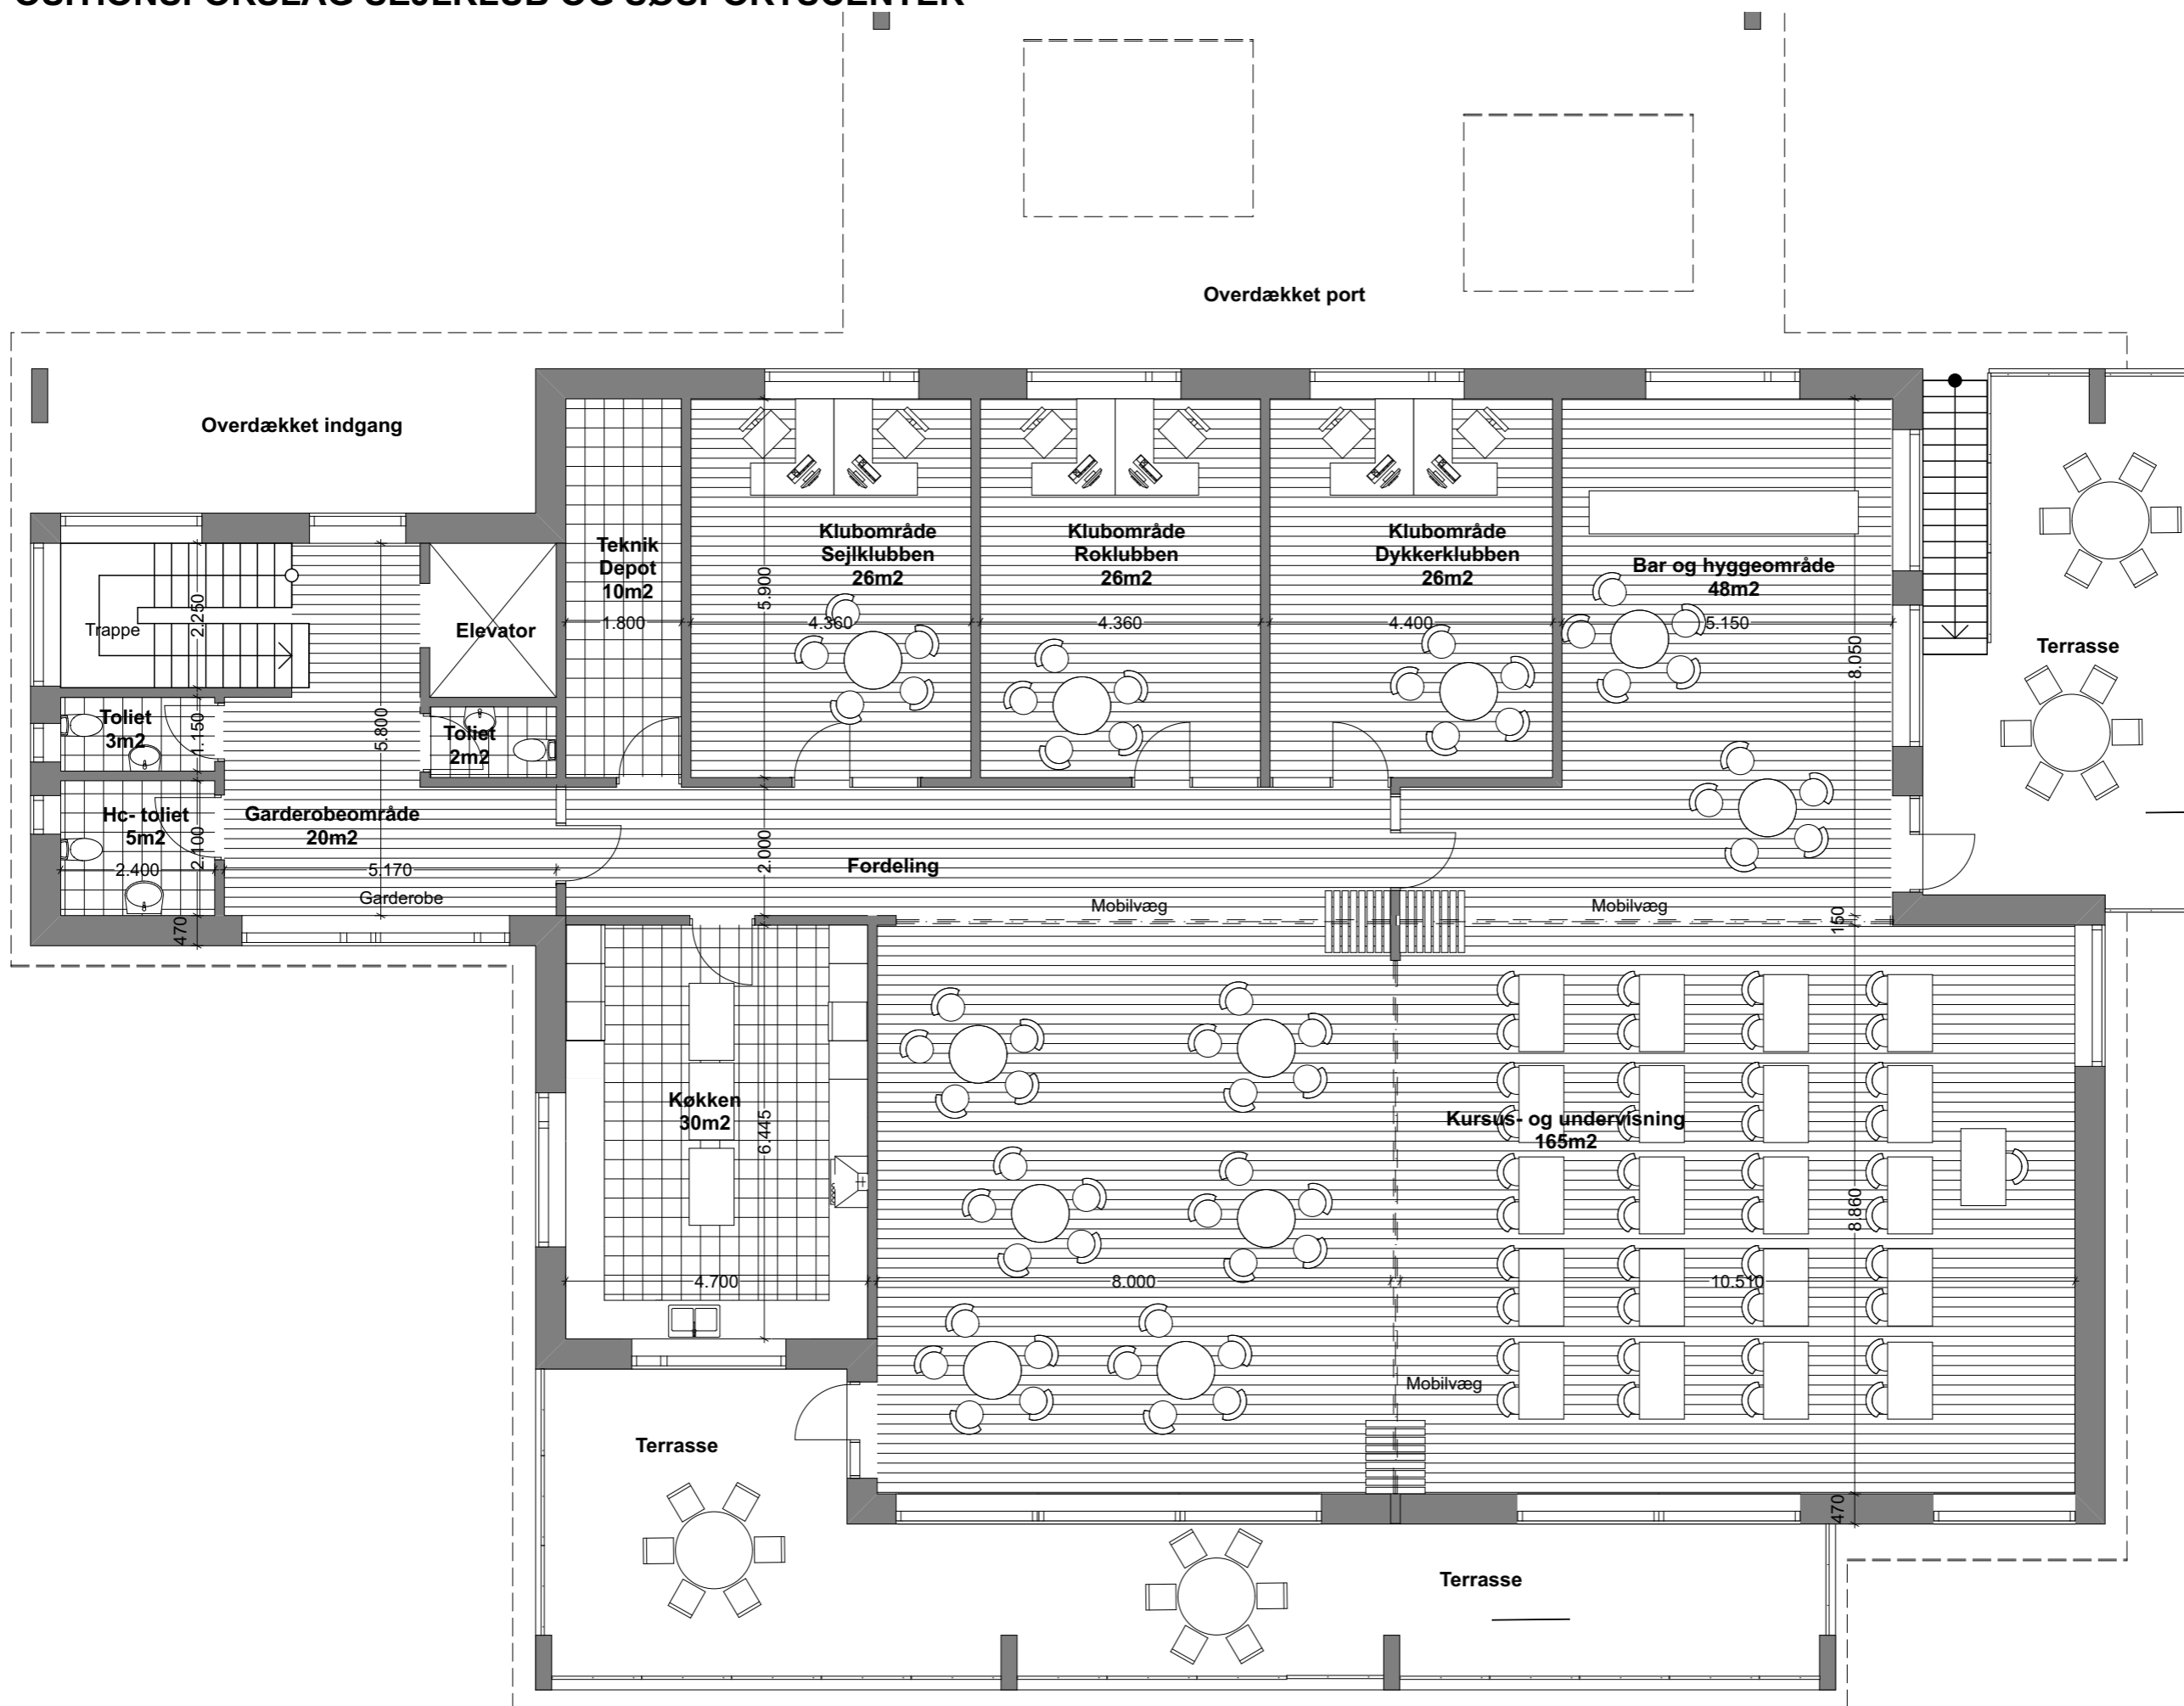

DISPOSITIONSFORSLAG SEJLKLUB OG SØSPORTSCENTER

Stueplan Søsportscenter 1:100